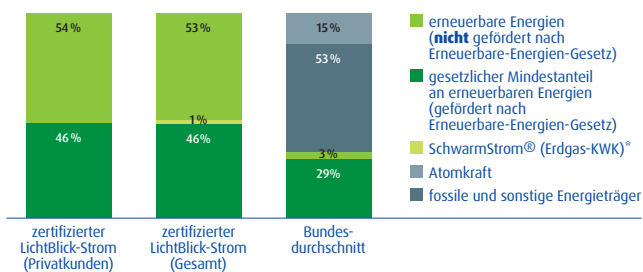

Schluss mit Atom und Kohle, es ist Zeit für saubere Energie!

Mehr Ökostrom geht nicht!

Wir handeln aus Überzeugung. Deshalb bestehen bei LichtBlick **alle Stromtarife zu 100% aus Ökostrom** – im Gegensatz zu anderen Anbietern, die neben Ökostrom auch Kohle- und Atomstrom weitergeben.

Stromkennzeichnung 2015

* LichtBlick erzeugt SchwarmStrom® und verkauft diesen an Geschäftskunden. SchwarmStrom® ist aufgrund seiner hocheffizienten Erzeugung durch Kraft-Wärme-Kopplung Ökostrom und ergänzt den Ausbau der erneuerbaren Energien.

LichtBlick-Strom erzeugt keinen radioaktiven Abfall (Bundesdurchschnitt 0,0004 g/kWh).

LichtBlick-Strom für Privatkunden erzeugt kein CO₂ (Bundesdurchschnitt 476 g/kWh).

LichtBlick-Strom (Gesamt) erzeugt 3 g/kWh CO₂ (Bundesdurchschnitt 476 g/kWh).

Ausgezeichnete Leistungen.

LichtBlick wird regelmäßig von verschiedenen Experten geprüft, ausgezeichnet und zertifiziert.